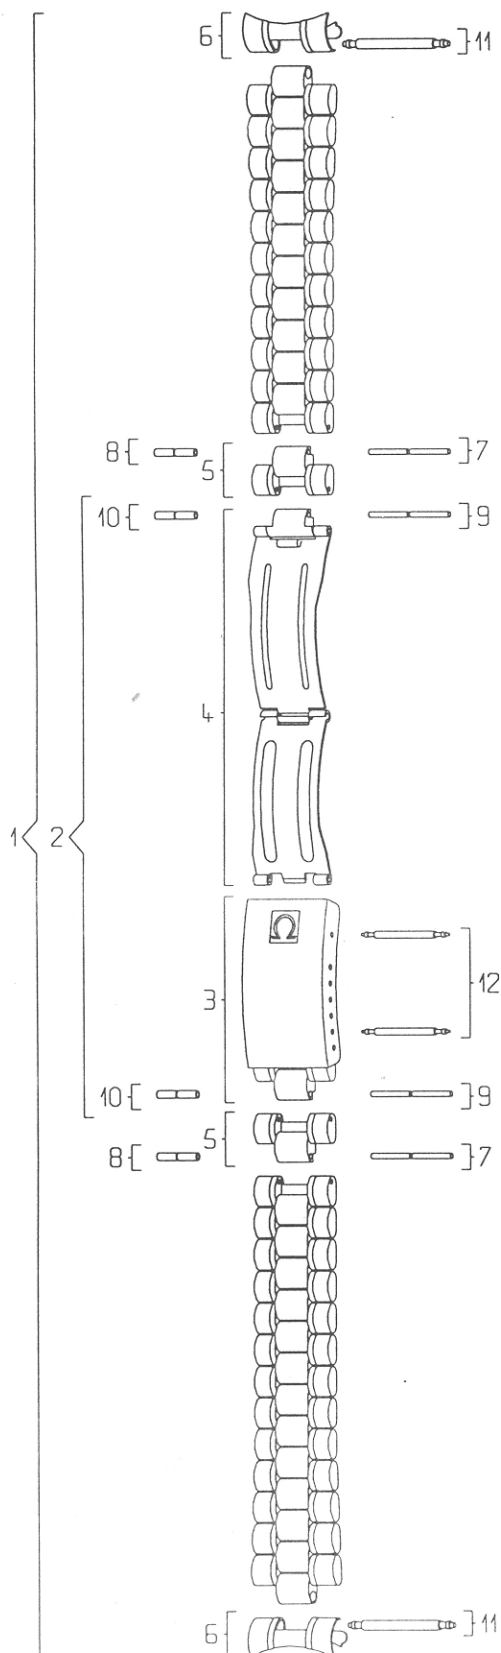

SPEEDMASTER ST 1459 / 810

Pièces de rechange / Ersatzteile Spare parts / Piezas de recambio		
N°	Désignation / Beschreibung Designation / Designación	Ref.
1	Bracelet complet / Armband komplett Complete bracelet / Brazalete completo	020 ST 1459 / 810
2	Fermeture complet / Verschluss komplett Complete clasp / Cierre completo	117 ST 1459 / 810
3	Couvercle du fermoir / Verschlussdeckel Clasp cover / Tapa del cierre	116 ST 1459
4	Dépliant / Klappverschluss Folder / Desplegador	035 ST 1459 / 810
5	Maillon amovible / Verlängerungsglied Removable link / Eslabón desmontable	114 ST 1459
6	Embout / Endstück End link / Terminal	026 ST 810
7	Goupille de maillon amovible / Stift für abnehmbares Glied / Removable link pin / Pasador de eslabón desmontable	128 ST 9215
8	Canon de maillon amovible / Tubusrohr für abnehmbares Glied / Removable link tube / Cañón de eslabón desmontable	201 ST 0210
9	Goupille de fermoir / Stift für Verschluss Clasp pin / Pasador de cierre	128 ST 9215
10	Canon de fermoir / Tubusrohr für Verschluss Clasp tube / Cañón de cierre	201 ST 0210
11	Barrette / Federsteg Spring bar / Pasador de muelle	068 ST 2206
12	Barrette de fermoir / Federsteg für Verschluss Clasp spring bar / Pasador de muelle del cierre	068 ST 5307